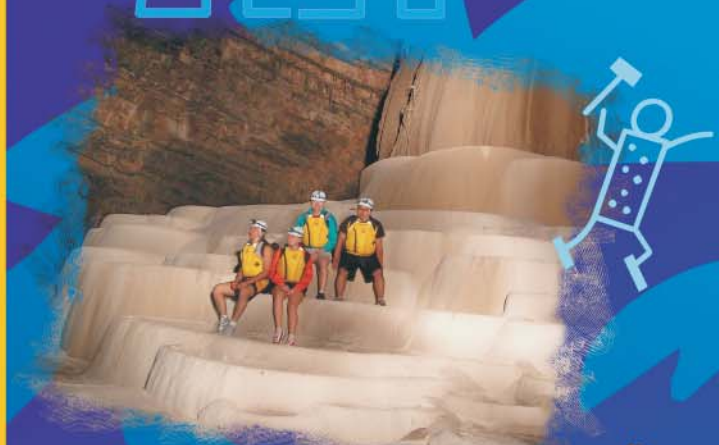

www.t3expediciones.com

TERRA 3 EXPEDICIONES

Espeleismo

En el corazón de la tierra

En el interior de la tierra

Aventura

Temporada: Principios de Diciembre a finales de Mayo.
Distancia total del recorrido: 5.6 kilómetros
Hora de cita: 7:45 AM (Extrema puntualidad)
Lugar de Cita: A indicar
Hora de regreso aprox.: 5:00 PM
Temperatura exterior: 28 - 32°C
Temperatura caverna: 16 - 20°C
Temperatura del agua: 15 - 18°C
Dificultad: fácil a media
Esfuerzo: intermedio bajo
Parámetros tomados en base a una persona promedio con actividad de oficina