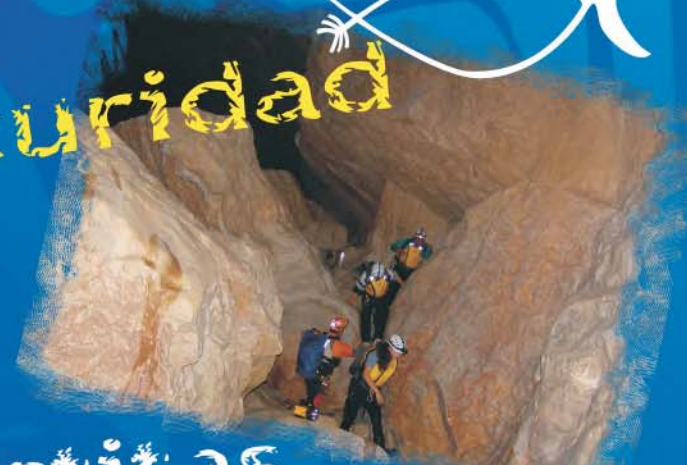

Estalactitas