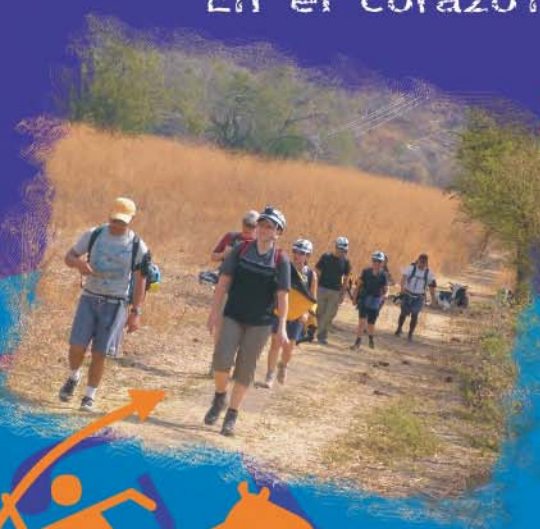

Rappel

Obscuridad