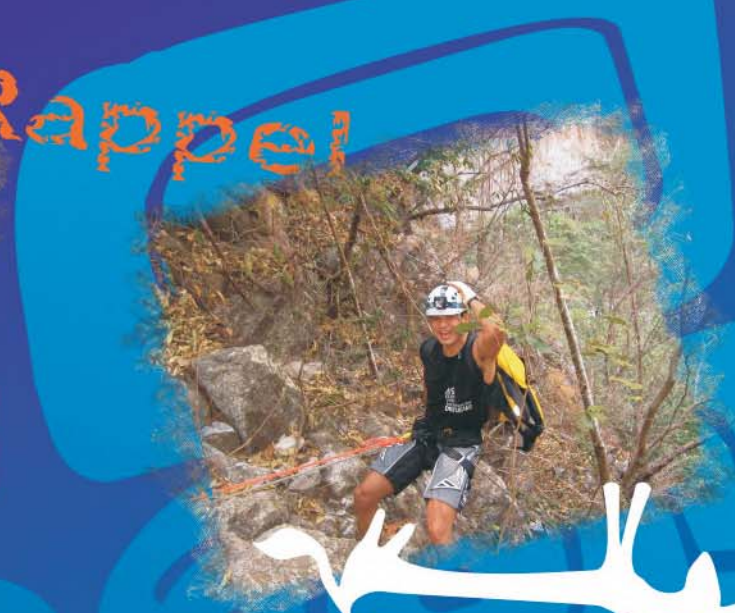

Rappel

Obscuridad